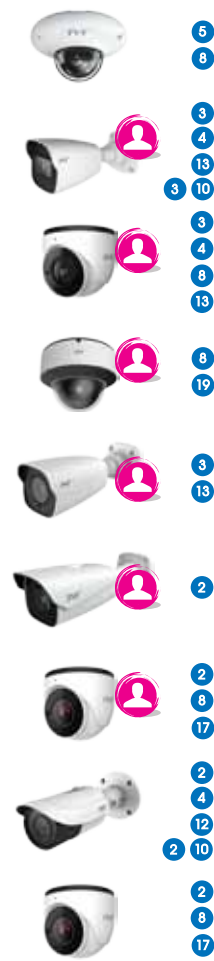

Modello	Risoluzione	Sensore	Compressione Video	WDR	Audio	Lente	Note	Distanza IR
TVT TD-9547E2/D/PE/IR0	4MP	Aptina	H.265 / H.264 / MJPEG Analitica a bordo	120dB	Si	2.8 mm	1 x CVBS 1 x MIC IN TF max. 128GB**	10 mt
TVT TD-9451E2A/D/PE/AR2	5MP	Aptina	H.265 / H.264 / MJPEG Analitica a bordo	120dB	Si	2.8 mm	1 x CVBS 1 x MIC IN	20 - 30 mt
TVT TD-9554E2A/D/PE/AR2	5MP	Aptina	H.265 / H.264 / MJPEG Analitica a bordo	120dB	Si	2.8 mm	1 x CVBS 1 x MIC IN + MIC integrato TF max. 128GB**	20 - 30 mt
TVT TD-9551E2A/D/PE/IR2	5MP	Aptina	H.265 / H.264 / MJPEG Analitica a bordo	120dB	Si	2.8 mm	1 x CVBS 1 x MIC IN + MIC integrato TF max. 128GB**	20 - 30 mt
TVT TD-9452E2A/D/AZ/PE/AR3	5MP	OV	H.265 / H.264 / MJPEG Analitica a bordo	120dB	Si	Motorizzata 3.3 - 12 mm	1 x CVBS 1 x MIC IN TF max. 128GB** - I/O: 1/1	30 - 50 mt
TVT TD-9453E2A/D/AZ/PE/AR5	5MP	OV	H.265 / H.264 / MJPEG Analitica a bordo	120dB	Si	Motorizzata 3.3 - 12 mm	1 x CVBS 1 x MIC IN TF max. 128GB** - I/O: 1/1	50 - 70 mt
TVT TD-9555E2A/D/AZ/PE/AR3	5MP	OV	H.265 / H.264 / MJPEG Analitica a bordo	120dB	Si	Motorizzata 3.3 - 12 mm	1 x CVBS 1 x MIC IN + MIC integrato	20 - 30 mt
TVT TD-9483E2/D/AZ/PE/IR3	8MP (4K)	Sony	H.265 / H.264 / MJPEG Analitica a bordo	120dB	Si	Motorizzata 3.3 - 12 mm	1 x CVBS 1 x MIC IN + 1 x audio OUT TF max. 128GB** - I/O: 1/1	30 - 50 mt
TVT TD-9585E2/D/AZ/PE/AR3	8MP (4K)	Sony	H.265 / H.264 / MJPEG Analitica a bordo	120dB	Si	Motorizzata 3.3 - 12 mm	1 x CVBS 1 x MIC IN + MIC integrato TF max. 128GB**	30 - 50 mt

**TF / SD non inclusa